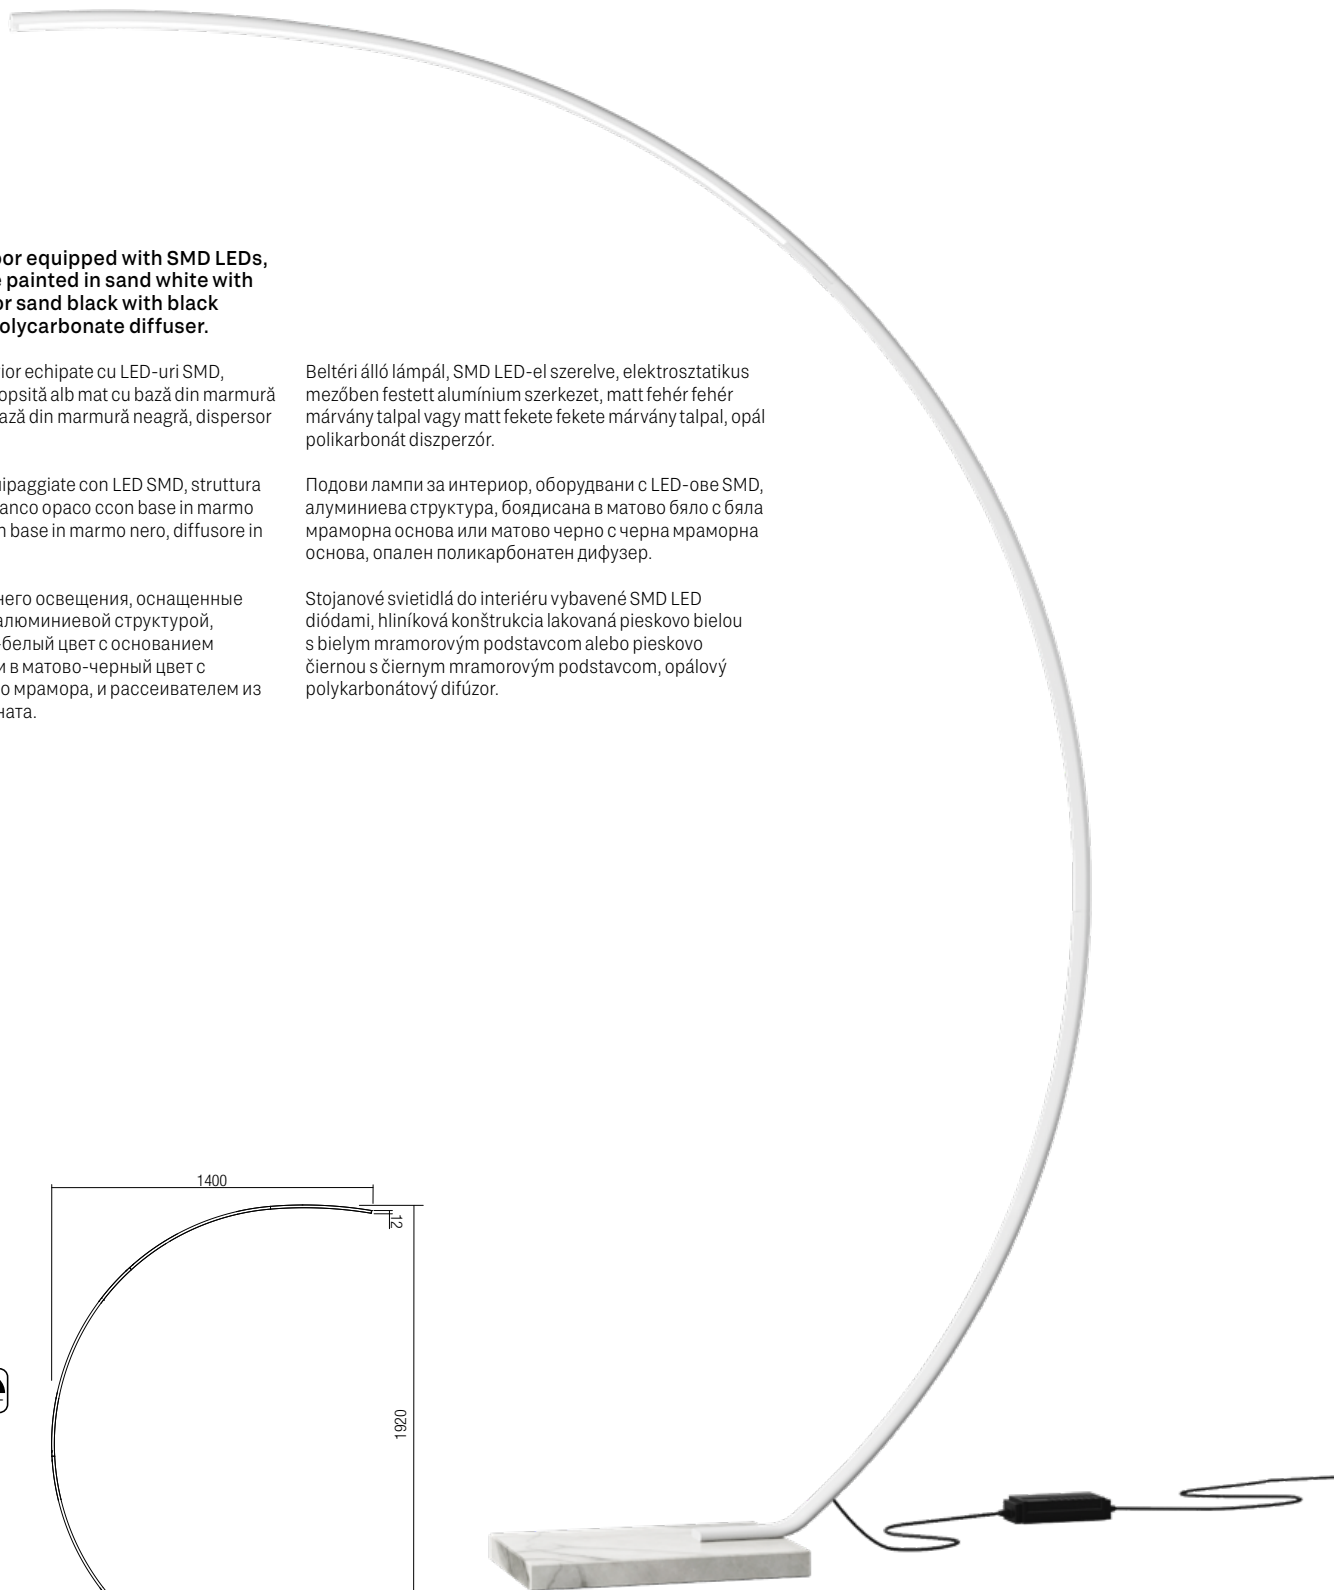

Info

Floor lamps for indoor equipped with SMD LEDs, aluminum structure painted in sand white with white marble base or sand black with black marble base, opal polycarbonate diffuser.

Lampadare pentru interior echipate cu LED-uri SMD, structură din aluminiu vopsită alb mat cu bază din marmură albă sau negru mat cu bază din marmură neagră, dispersor din policarbonat opal.

01-3216 Sand White
01-3217 Sand Black

SMD LED · 16W
 3000K · CRI 80
 LED flux: 1600 lm
 Luminaire flux:
 01-3216: 1000 lm
 01-3217: 750 lm